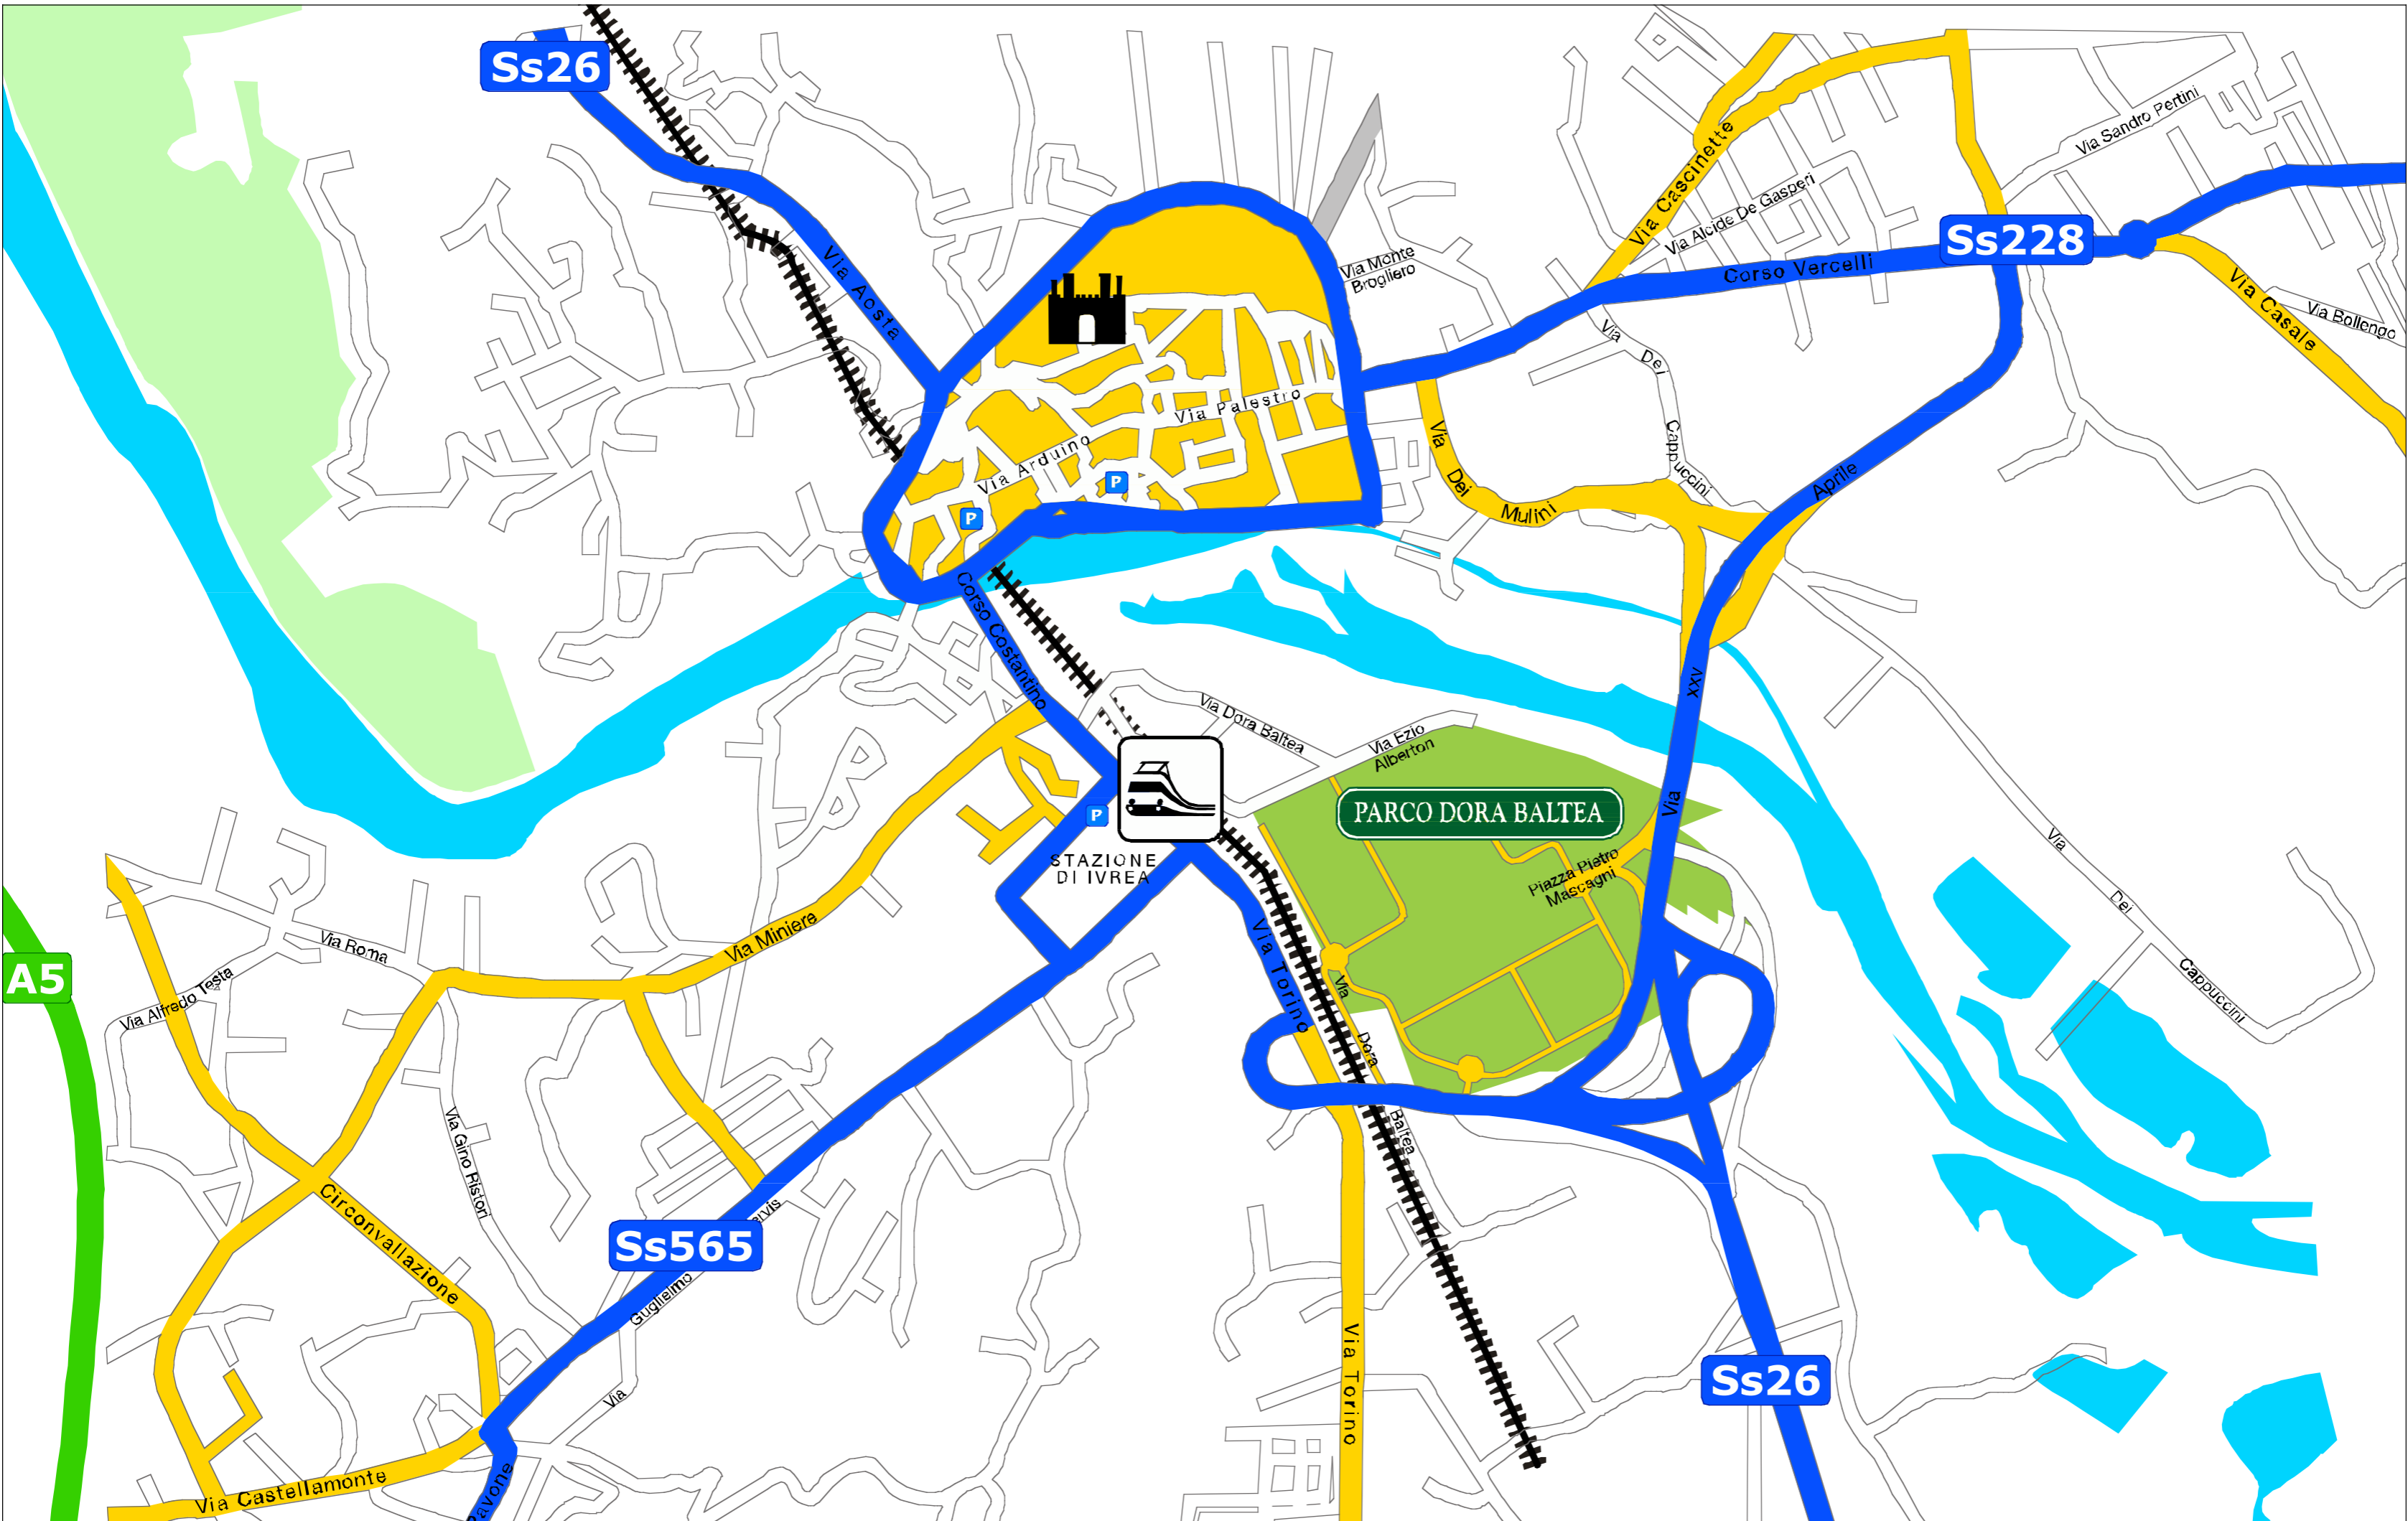

PARCO DORA BALTEA

Ss26

Ss228

Ss565

Ss26

STAZIONE DI IVREA

PARCO DORA BALTEA

Piazza Pietro Mascagni

Via Palestro

Via Arduino

Via Dora Baltea

Via Ezio Alberton

Via Torino

Via Torino

Via Giro Pistoni

Via Roma

Via Alfredo Testa

Circonvallazione

Via Castellamonte

A5

Ss26

Via Aosta

Via Michele Brogliero

Via Cascinette

Via Alcide De Gasperi

Via Sandro Pertini

Via Casale

Via Bollengo

Via Dei

Via Dei

Via Dei

Via Dei